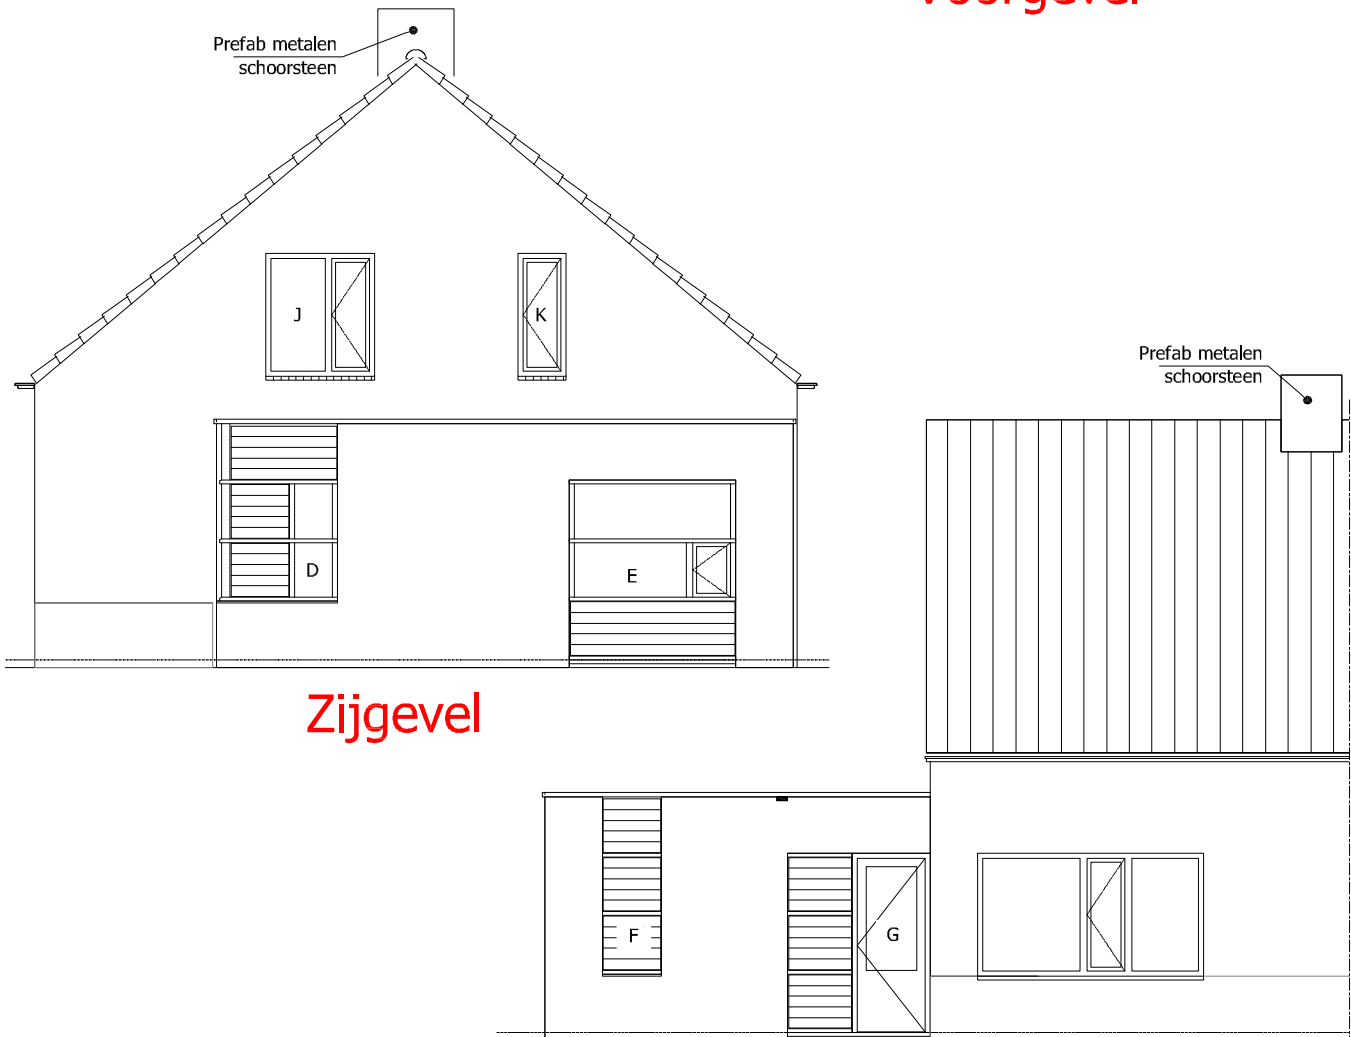

**Voorgevel**

**Zijgevel**

**Achtergevel**

Aan deze tekening kunnen geen rechten worden ontleend.

 <small>Postbus 3, 9480 AA VRIES</small>	Berkenstraat 17 Nieuw Roden		Gevels
	Type : Hoekwoning (4670)	Schaal: 1:100	Getekend: AM
Tekeningfile: 9311pk017.dwg	Wijz:	Wijz:	Wijz: