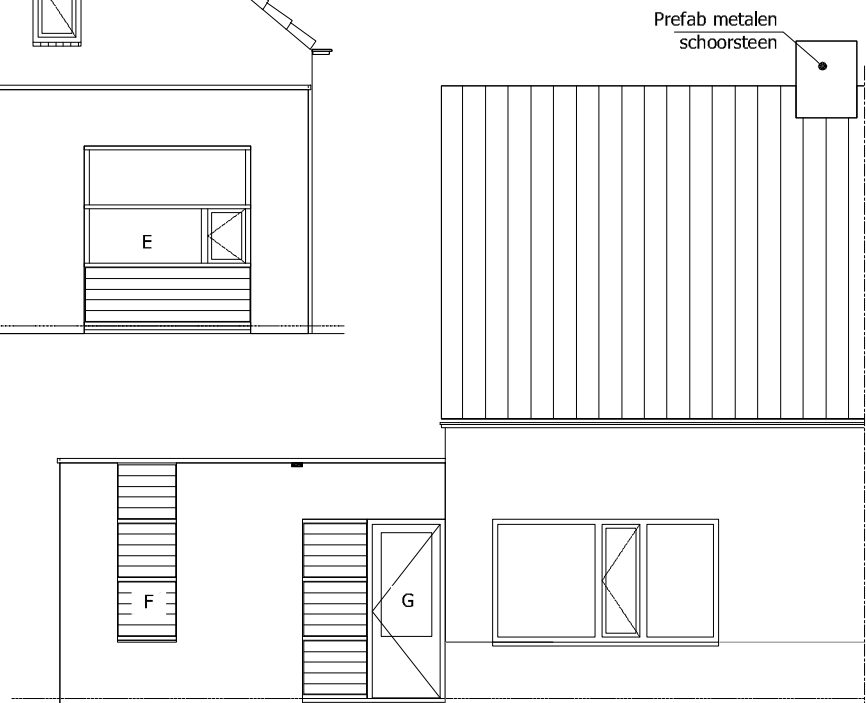

**Voorgevel**

**Zijgevel**

**Achtergevel**

Aan deze tekening kunnen geen rechten worden ontleend.

 <small>Postbus 3, 9480 AA VRIES</small>	Berkenstraat 17 Nieuw Roden		Gevels
	Type : Hoekwoning (4670)	Schaal: 1:100	Getekend: AM
Tekeningfile: 9311pk017.dwg	Wijz:	Wijz:	Wijz: